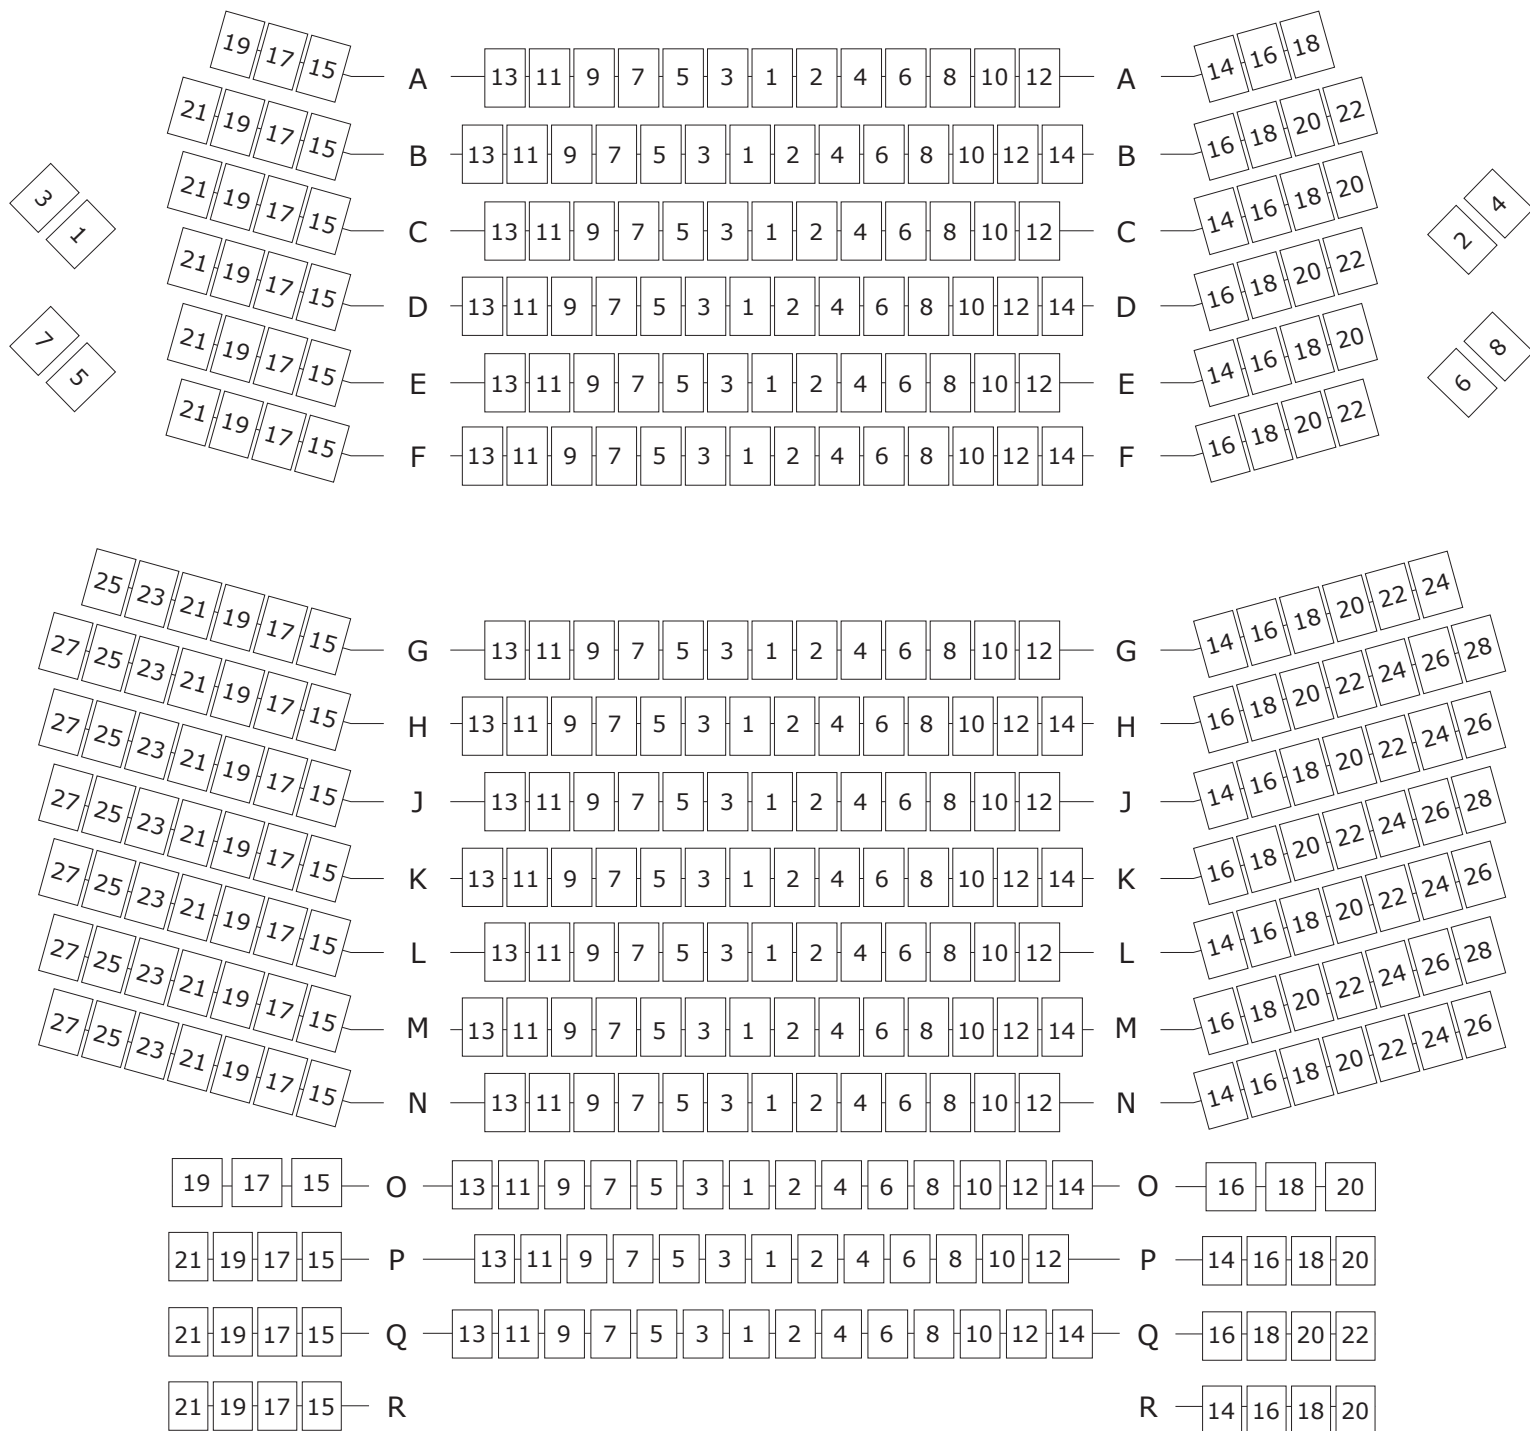

PLAN DE LA SALLE PIERRETTE-GAUDREULT

AVANT SCÈNE

Les sièges O-19, O-17, O-15, O-16, O-18 et O-20 sont destinés à accueillir les personnes de taille forte.

Les sièges situés aux deux côtés de la partie avant sont facilement escamotables afin de laisser l'espace aux personnes occupant un fauteuil roulant.